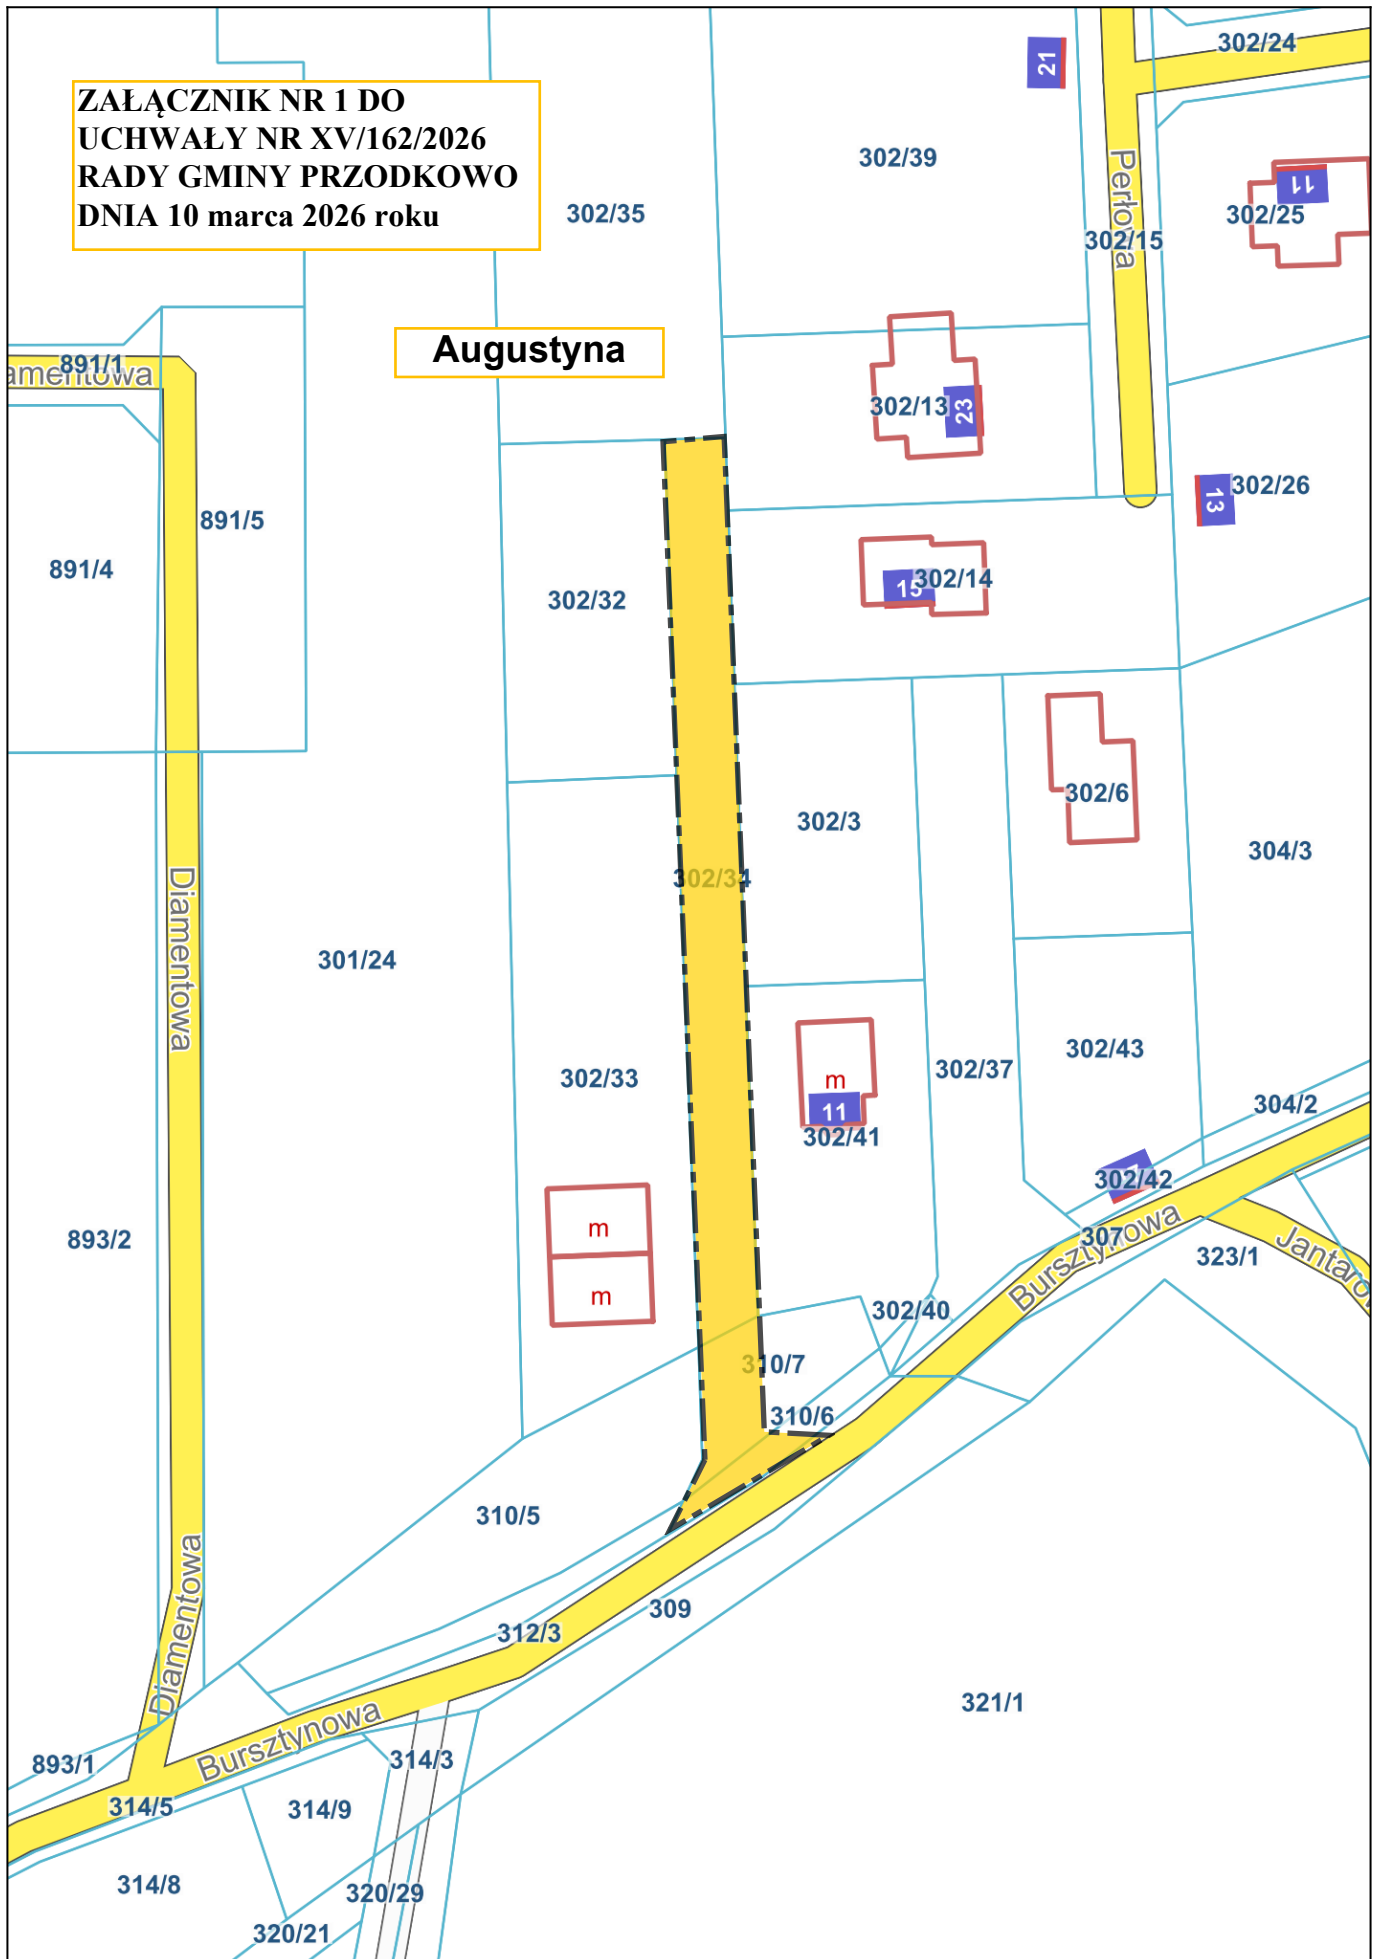

**ZAŁĄCZNIK NR 1 DO
UCHWAŁY NR XV/162/2026
RADY GMINY PRZODKOWO
DNIA 10 marca 2026 roku**

Augustyna